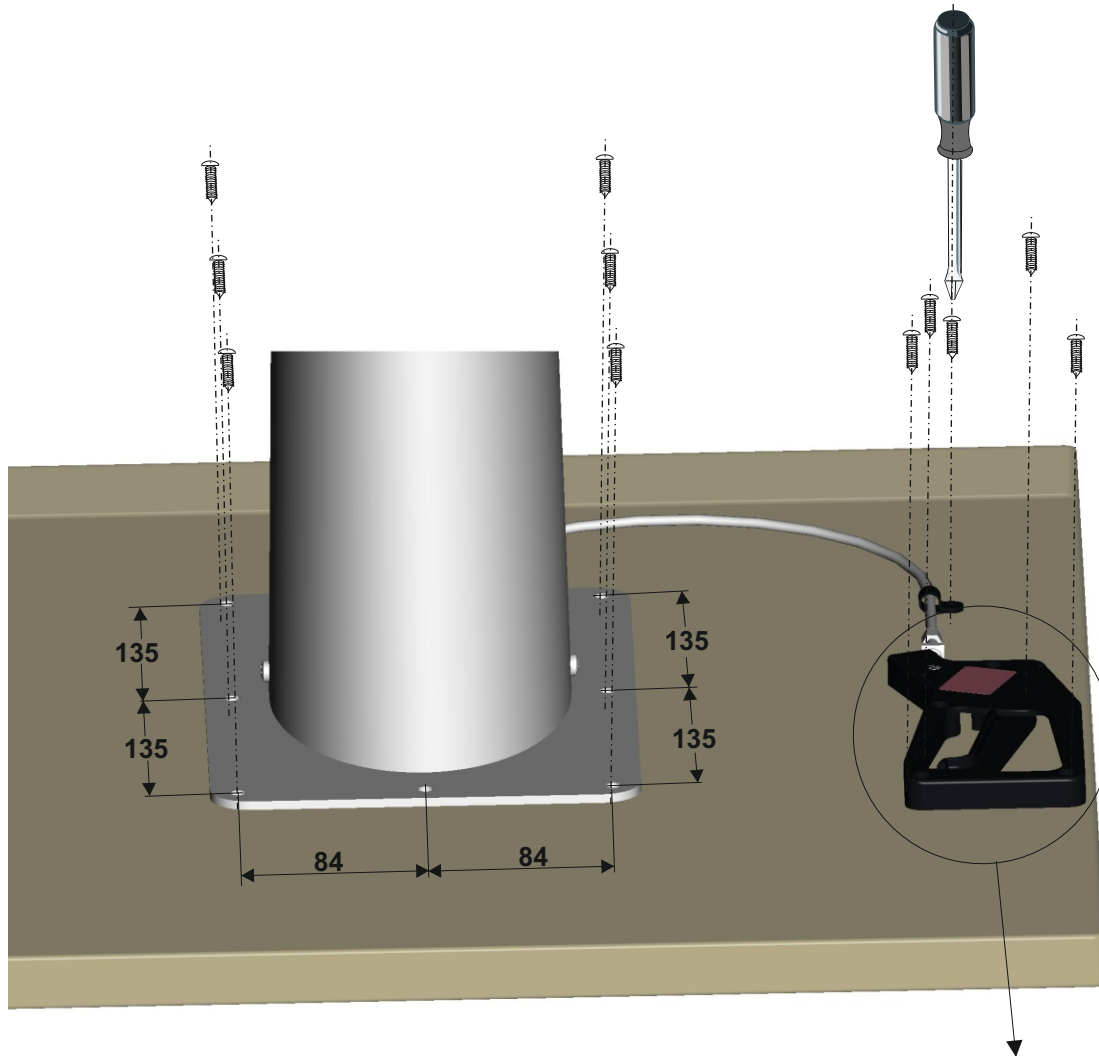

**Max. Belastung untere Position: 80 kg**

*Max. load lower position: 80 kg / Charge max. en position basse: 80 kg*

**Bettposition nur mit aufgelegten Polstern belasten!**

*Always make the bed before using it / La position lit doit exclusivement être utilisée avec un rembourrage!*

**Keine scharfen Reinigungsmittel verwenden!**

*Do not use harsh cleaning agents! / Ne pas utiliser de détergent agressif!*

**Bowdenzugradius so groß wie möglich unter der Tischplatte zu verlegen.**  
*Install the bowden cable under the tabletop with the largest radius as possible.*  
*Installer le cable sous le plateau avec un angle le plus large possible.*

**Achtung:** Der Auslösehebel darf nur betätigt werden, wenn der Tisch komplett aufgebaut ist und ordnungsgemäß auf dem Boden steht! Andernfalls entsteht durch die nahezu unbelastete Gasfeder (Gestellsäule) ein erhebliches Sicherheitsrisiko beim Ausfahren.