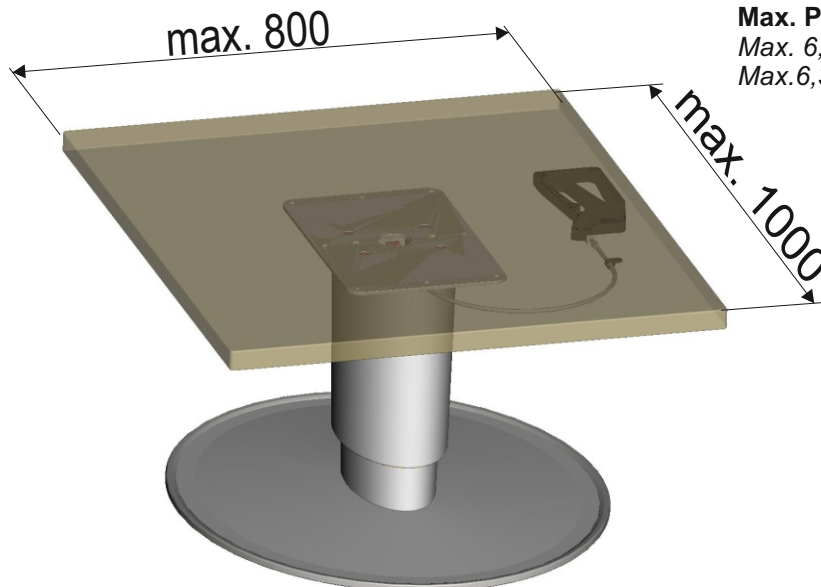

# Montage-Bedienungsanleitung PRIMERO - Comfort HPK/HPG

*Instructions for assembly and use*

*Notice de montage et d'utilisation*

HPK

**Max. Plattengewicht 6,3 kg.**  
*Max. 6,3 kg for the frame.*  
*Max. 6,3 kg pour le plateau.*

HPG

**Max. Plattengewicht 6,3 kg.**  
*Max. 6,3 kg for the frame.*  
*Max. 6,3 kg pour le plateau.*

**Max. Belastung obere Position : 40 kg**

*Max. load upper position: 40 kg / Charge max. en position haute: 40 kg*