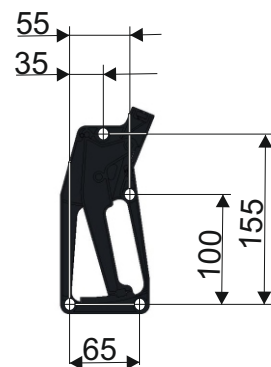

Bowdenzugradius so groß wie möglich unter der Tischplatte zu verlegen.
Install the bowden cable under the tabletop with the largest radius as possible.
Installer le cable sous le plateau avec un angle le plus large possible.