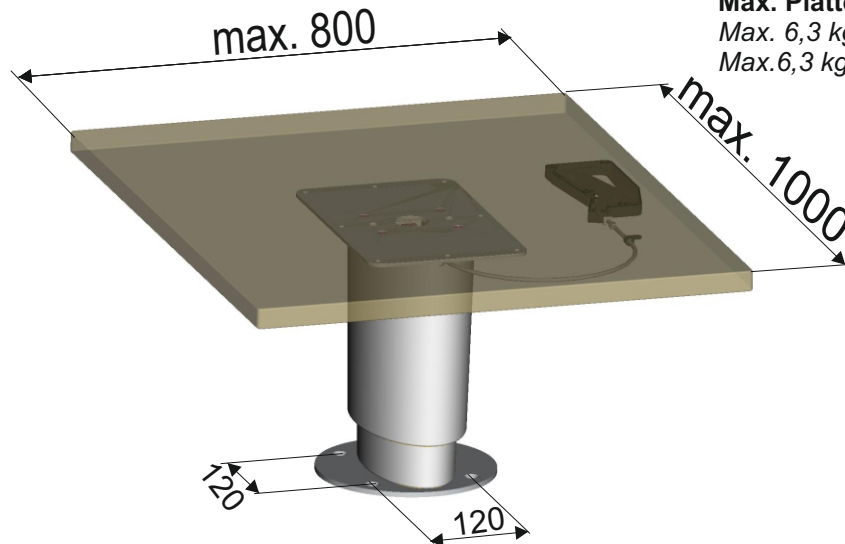

# Montage-Bedienungsanleitung PRIMERO - Comfort HPK/HPG

*Instructions for assembly and use*

*Notice de montage et d'utilisation*

HPK

**Max. Plattengewicht 6,3 kg.**  
*Max. 6,3 kg for the frame.*  
*Max. 6,3 kg pour le plateau.*

HPG

**Max. Plattengewicht 6,3 kg.**  
*Max. 6,3 kg for the frame.*  
*Max. 6,3 kg pour le plateau.*

**Max. Belastung obere Position : 40 kg**

*Max. load upper position: 40 kg / Charge max. en position haute: 40 kg*