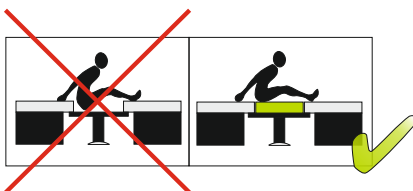

Max. Belastung obere Position : 40 kg

Max. load upper position: 40 kg / Charge max. en position haute: 40 kg

Max. Belastung untere Position: 80 kg

Max. load lower position: 80 kg / Charge max. en position basse: 80 kg

Bettposition nur mit aufgelegten Polstern belasten!

Always make the bed before using it / La position lit doit exclusivement être utilisée avec un rembourrage!

Keine scharfen Reinigungsmittel verwenden!

Do not use harsh cleaning agents! / Ne pas utiliser de détergent agressif!